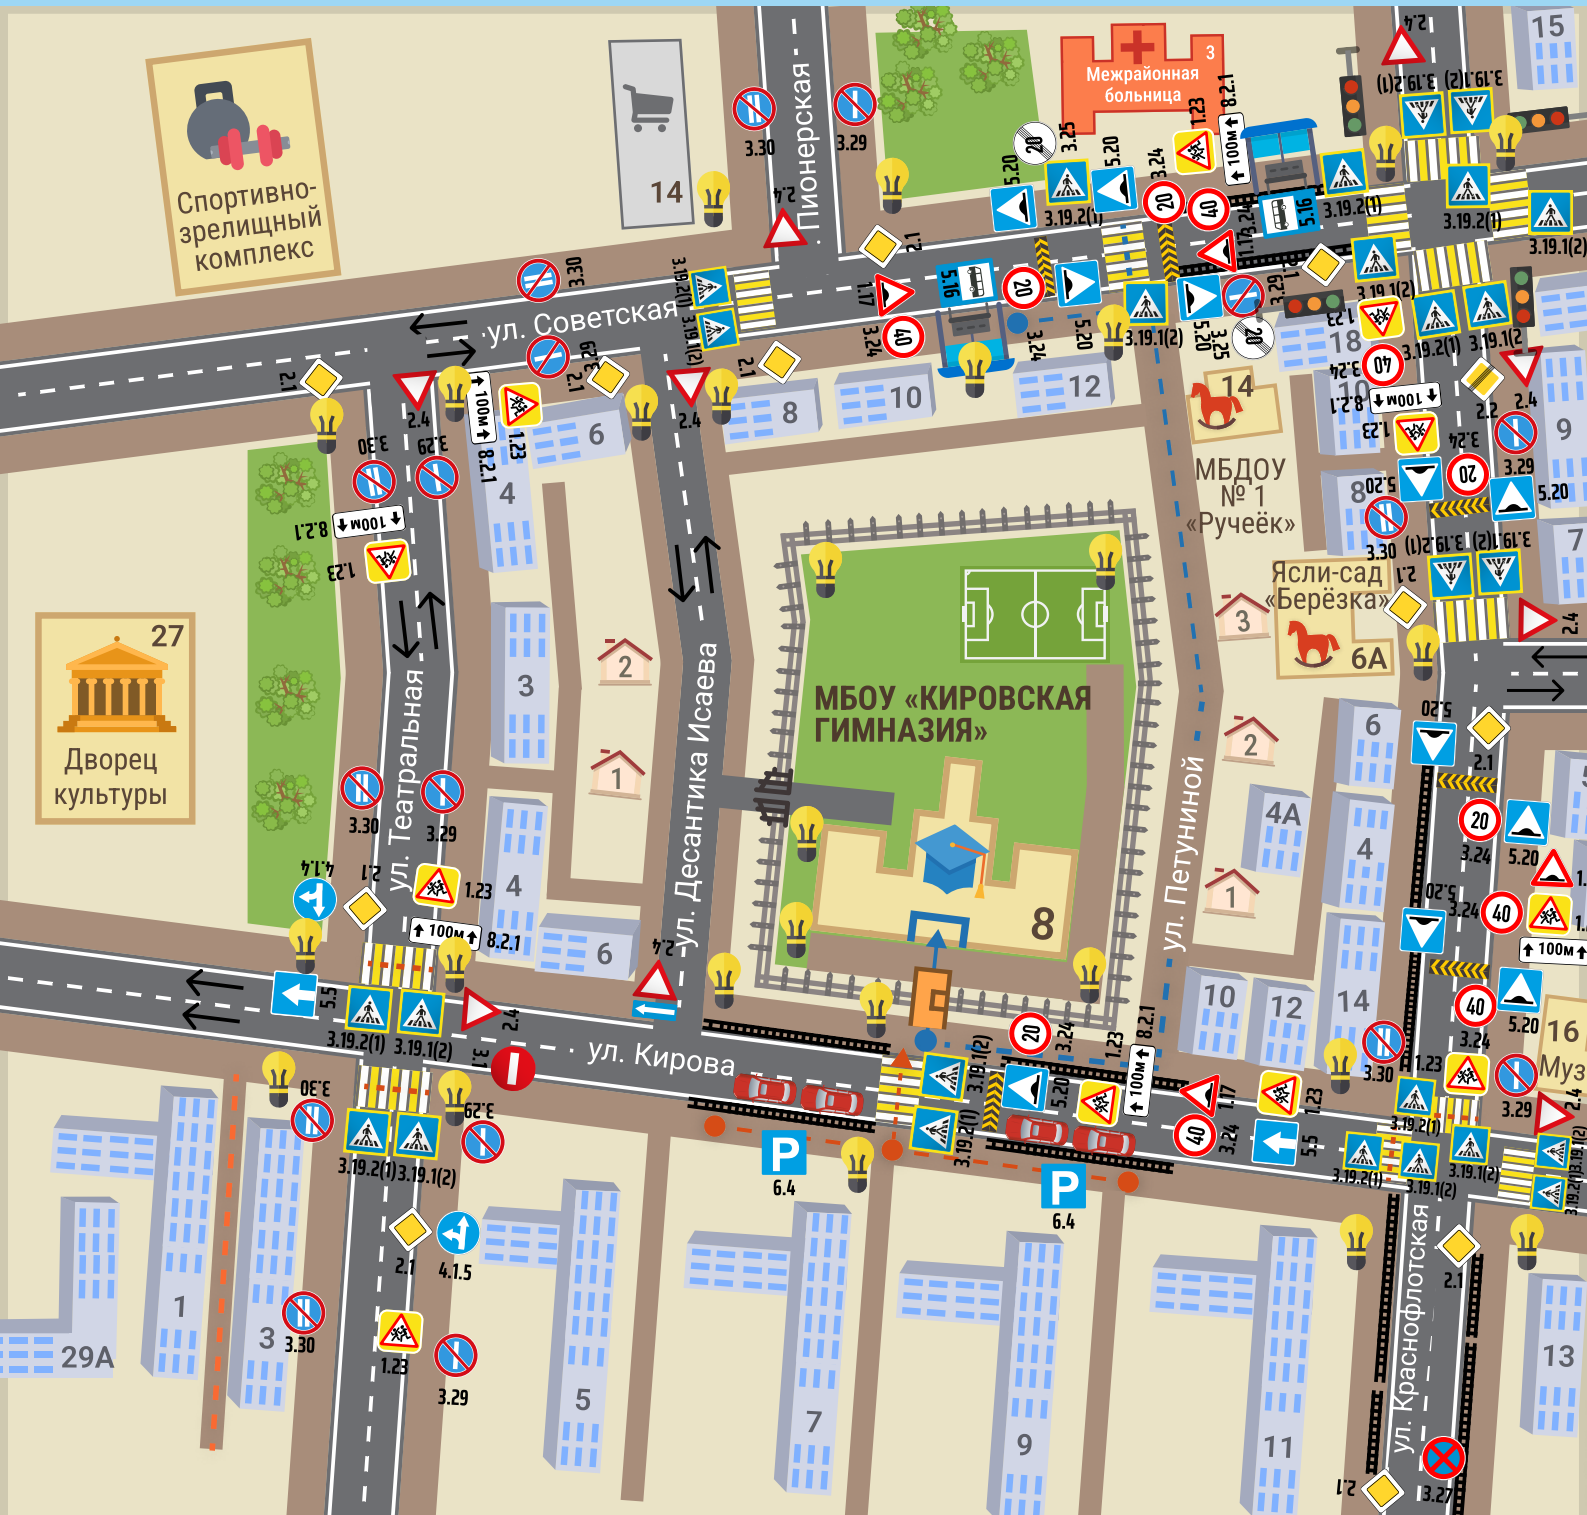

# I. План-схемы МБОУ «Кировская гимназия имени Героя Советского Союза Султана Баймагамбетова»

## 1. Район расположения МБОУ «Кировская гимназия имени Героя Советского Союза Султана Баймагамбетова» пути движения транспортных средств и детей(учащихся)

-  16 частный сектор
-  7 жилая застройка
-  тротуар
-  проезжая часть
-  опасные участки
-  рекомендуемое направление движения учащихся
-  направление движения транспортного потока

2. Организация дорожного движения в непосредственной близости от МБОУ «Кировская гимназия имени Героя Советского Союза Султана Баймагамбетова» с размещением соответствующих технических средств организации дорожного движения, маршруты движения организованных групп учащихся и расположение парковочных мест

### 3. Маршруты движения организованных групп учащихся от МБОУ «Кировская гимназия имени Героя Советского Союза Султана Баймагамбетова» к МАУ «Спортивно-зрелищный комплекс», МБУК «Дворец культуры», МБОУДО «Музыкальная школа»