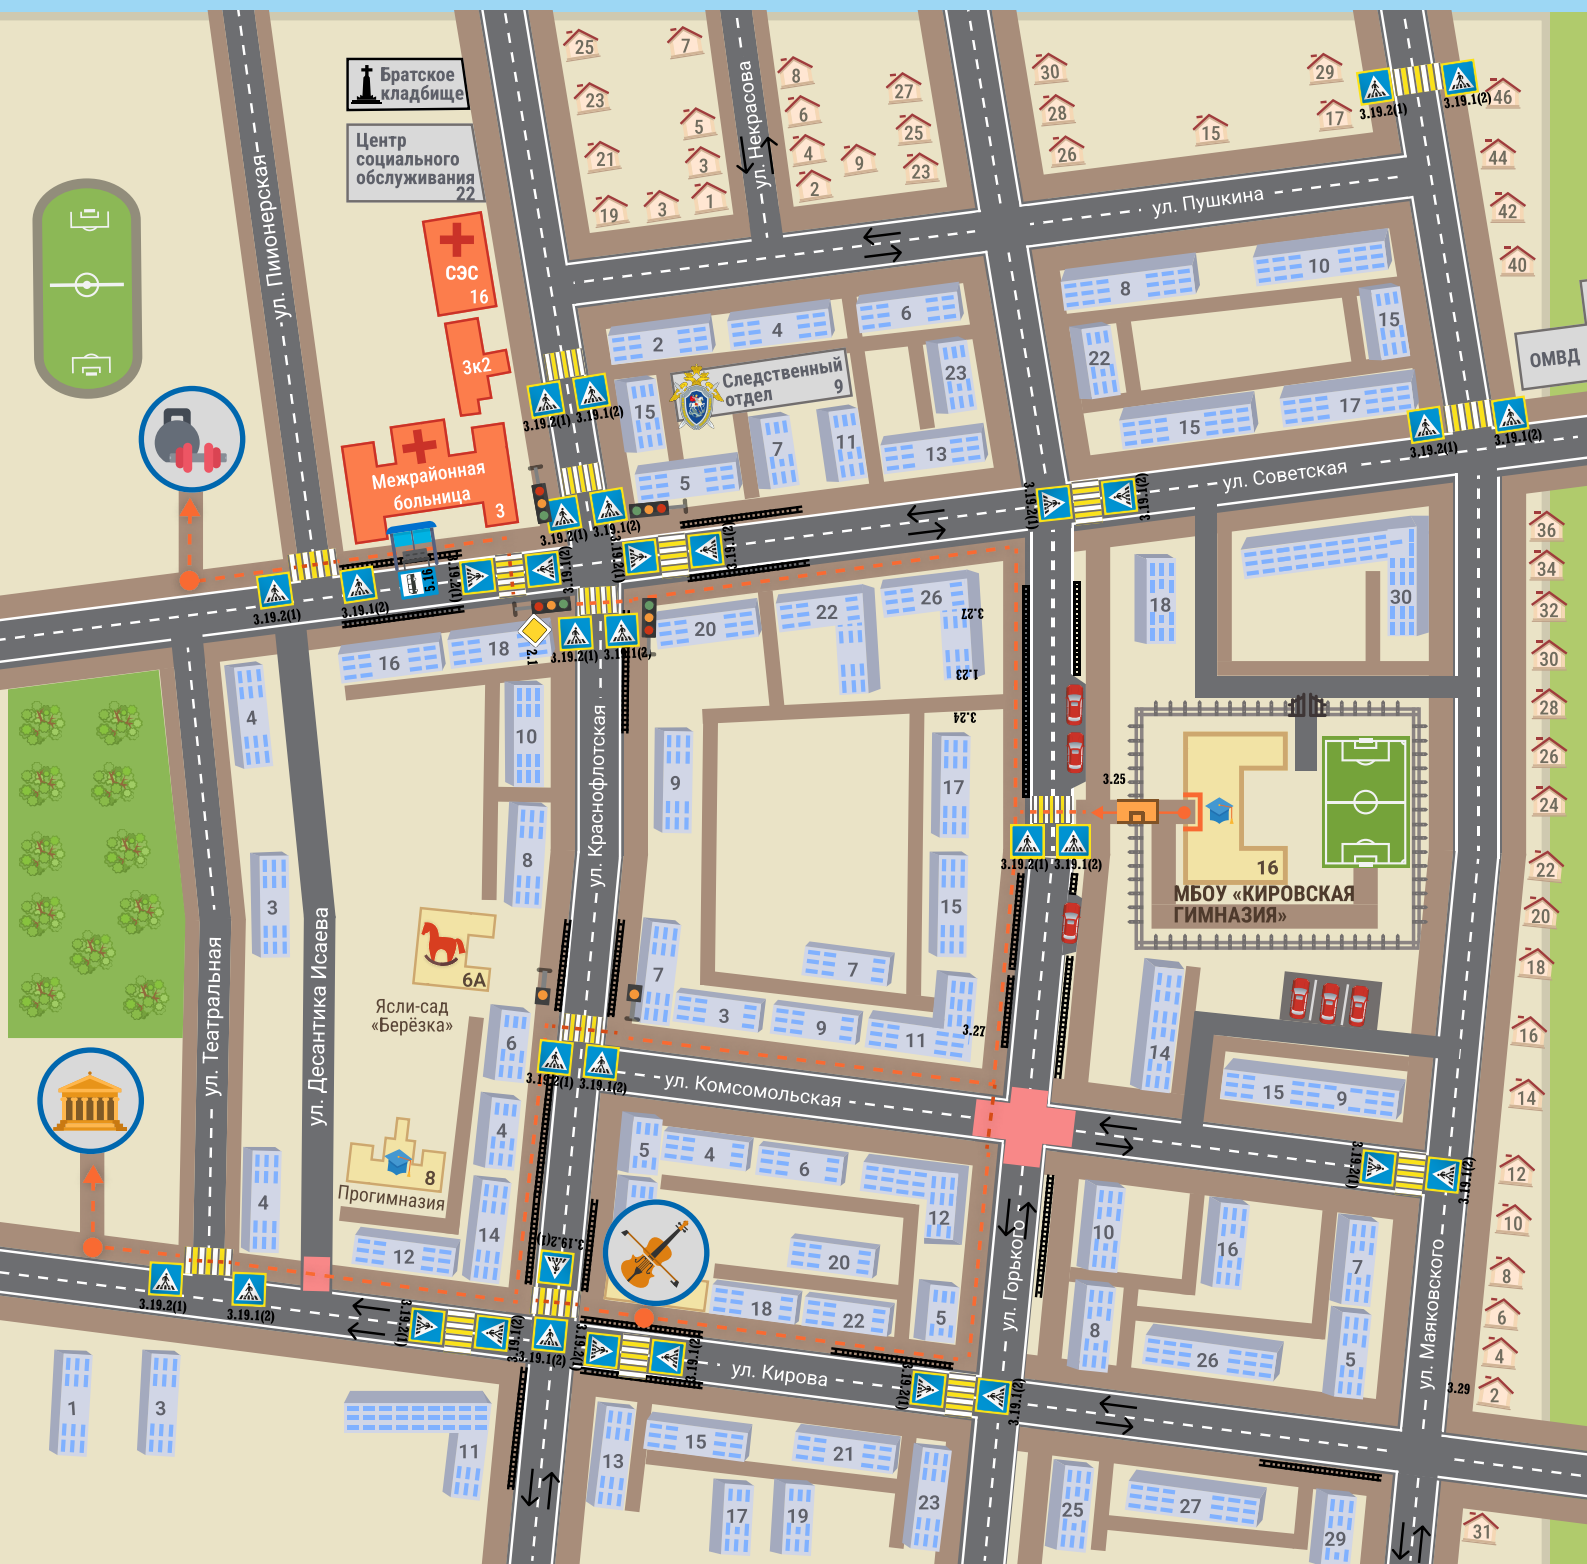

# I. План-схемы МБОУ «Кировская гимназия имени Героя Советского Союза Султана Баймагамбетова»

## 1. Район расположения МБОУ «Кировская гимназия имени Героя Советского Союза Султана Баймагамбетова» пути движения транспортных средств и детей(учащихся)

-  частный сектор
-  жилая застройка
-  тротуар
-  проезжая часть
-  опасные участки
-  рекомендуемое направление движения учащихся
-  направление движения транспортного потока

2. Организация дорожного движения в непосредственной близости от МБОУ «Кировская гимназия имени Героя Советского Союза Султана Баймагамбетова» с размещением соответствующих технических средств организации дорожного движения, маршруты движения организованных групп учащихся и расположение парковочных мест

### 3. Маршруты движения организованных групп учащихся от МБОУ «Кировская гимназия имени Героя Советского Союза Султана Баймагамбетова» к МАУ «Спортивно-зрелищный комплекс», МБУК «Дворец культуры», МБОУДО «Музыкальная школа»